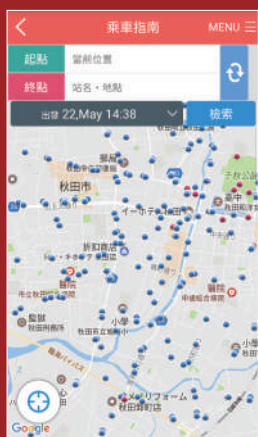

免費下載

歡迎來到秋田!

豐富便利的資訊!

活動資訊

活動資訊

將向您提供季節性的活動資訊。
從日曆上也可以輕鬆地查閱。
到活動會場的路線也會介紹。

設施資訊

設施資訊

設施資訊從區域, 類別, 關鍵字就能檢索出來。
徒步·公車的路線導覽功能也很方便。

觀光路線導引

觀光路線導引

提供秋田之旅的推薦路線!
一日遊或住宿行程, 只要選擇您喜歡的路線,
就能完成當日的旅程規劃。

推薦功能!

乘車指南

- 搜尋利用大眾運輸到目的地為止的路線。
- 能夠確認到目的地的時間和費用。
- 在地圖上可以確認路線。
- 活用GPS機能, 可以簡單的從目前所在位置搜尋路線。
- 能夠搜尋任意的時間帶。
- 點擊地圖, 也能搜尋任何地點間的路線

下載方法

App Store 或者 Google Play

Akita's NAVI

Search

掃描QR Code(行動條碼)來下載

iPhone用
QR Code

Android用
QR Code

諮詢處