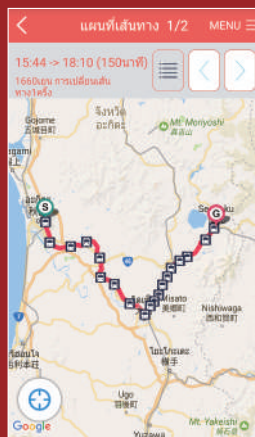

## แนะนำเส้นทางท่องเที่ยว

มีเส้นทางแนะนำสำหรับการท่องเที่ยวจังหวัดอะคิตะ เลือกเส้นทางโปรดได้จากคอร์สไปเข้าเย็นกลับหรือแบบค้างคืนหรือคอร์สตามใจ การเดินทางได้เริ่มต้นขึ้นแล้ว

คำแนะนำ !!

## ค้นหาเส้นทาง

- ท่านสามารถค้นหาเส้นทางด้วยระบบขนส่งสาธารณะไปยังเป้าหมาย
- สามารถตรวจสอบเวลาและค่าใช้จ่ายที่ต้องใช้ได้
- ตรวจสอบเส้นทางจากแผนที่ได้
- ใช้GPSระบบที่อยู่ปัจจุบันได้
- เสิร์ชหาเส้นทางจากเวลาที่กำหนดได้
- เพียงแค่แตะในแผนที่ก็สามารถค้นหาเส้นทางไปยังเป้าหมายจากที่อยู่ปัจจุบันได้