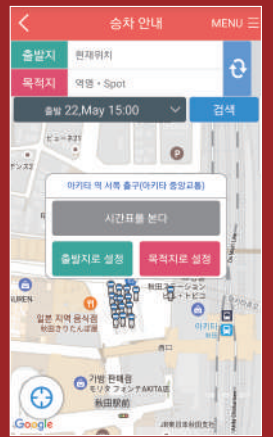

다운로드 무료

오신 것을 환영합니다
아키타!

도움이 되는 정보가 가득!!

이벤트 정보

이벤트 정보

제철의 이벤트 정보를 제공해 드립니다.
달력에서도 간단히 체크할 수 있습니다.
이벤트 회장까지의 루트도 안내합니다.

시설 정보

시설정보

시설정보를 에어리어, 카테고리,
키워드로부터 검색할 수 있습니다.
도보·노선버스에 의한 루트 안내 기능도 있어 편리합니다.

관광루트안내

관광경로 안내

아키타여행에서 권해 드리고 싶은 코스를 마련.
당일치기코스과 숙박코스, 마음에 드는 코스를 선택함으로써,
그날의 여행을 계획할 수 있습니다.

추천 기능!!

루트 검색

- ◎ 목적지까지 대중교통기관을 이용한 루트를 검색할 수 있습니다.
- ◎ 목적지까지의 소요시간이나 요금을 확인할 수 있습니다.
- ◎ 지도상에서 루트를 확인할 수 있습니다.
- ◎ GPS기능을 활용하여, 현재위치로부터 간단히 검색할 수 있습니다.
- ◎ 임의의 시간을 설정하여 검색할 수 있습니다.
- ◎ 지도를 터치함으로써, 임의의 장소로부터 임의의 장소까지도 검색할 수 있습니다.

다운로드 방법

App Store 또는 Google Play 에서

Akita's NAVI

Search

or

QR코드를 인식한 후 다운로드 페이지로

QR코드
For iPhone

QR코드
For Android