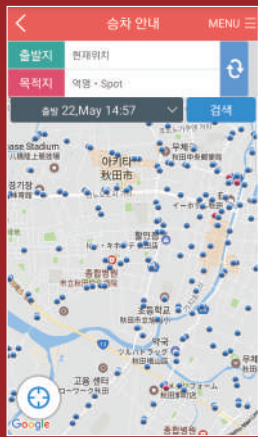

아키타현 관광·교통안내 앱

Akita's NAVI

日本語

English

中文
(简体)(繁体)

한국어

ไทย

일본어, 영어, 중국어, 대만어, 한국어, 태국어 등, 6개국 언어로 이용 가능

다운로드 무료

오신 것을 환영합니다
아키타!

도움이 되는 정보가 가득!!

이벤트 정보

이벤트 정보

제철의 이벤트 정보를 제공해 드립니다.
달력에서도 간단히 체크할 수 있습니다.
이벤트 회장까지의 루트도 안내합니다.

시설 정보

시설정보

시설정보를 에어리어, 카테고리,
키워드로부터 검색할 수 있습니다.
도보·노선버스에 의한 루트 안내 기능도 있어 편리합니다.

관광루트안내

관광경로 안내

아키타여행에서 권해 드리고 싶은 코스를 마련.
당일치기코스과 숙박코스, 마음에 드는 코스를 선택함으로써,
그날의 여행을 계획할 수 있습니다.

추천 기능!!

루트 검색

- ◎ 목적지까지 대중교통기관을 이용한 루트를 검색할 수 있습니다.
- ◎ 목적지까지의 소요시간이나 요금을 확인할 수 있습니다.
- ◎ 지도상에서 루트를 확인할 수 있습니다.
- ◎ GPS기능을 활용하여, 현재위치로부터 간단히 검색할 수 있습니다.
- ◎ 임의의 시간을 설정하여 검색할 수 있습니다.
- ◎ 지도를 터치함으로써, 임의의 장소로부터 임의의 장소까지도 검색할 수 있습니다.

다운로드 방법

App Store 또는 Google Play 에서

Akita's NAVI

Search

or

QR코드를 인식한 후 다운로드 페이지로

QR코드
For iPhone

QR코드
For Android