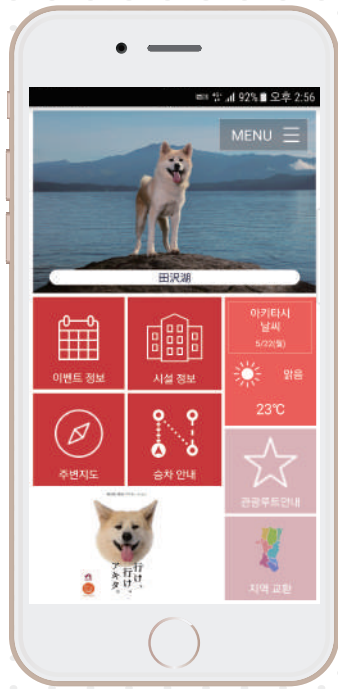

아키타현 관광·교통안내 앱

Akita's NAVI

日本語

English

中文
(简体)(繁体)

한국어

ไทย

일본어, 영어, 중국어, 대만어, 한국어, 태국어 등, 6개국 언어로 이용 가능

다운로드 무료

오신 것을 환영합니다
아키타!

도움이 되는 정보가 가득!!

이벤트 정보

이벤트 정보

제철의 이벤트 정보를 제공해 드립니다.
달력에서도 간단히 체크할 수 있습니다.
이벤트 회장까지의 루트도 안내합니다.

시설 정보

시설정보

시설정보를 에어리어, 카테고리,
키워드로부터 검색할 수 있습니다.
도보·노선버스에 의한 루트 안내 기능도 있어 편리합니다.

관광루트안내

관광경로 안내

아키타여행에서 권해 드리고 싶은 코스를 마련.
당일치기코스과 숙박코스, 마음에 드는 코스를 선택함으로써,
그날의 여행을 계획할 수 있습니다.

추천 기능!!

루트 검색

- ◎ 목적지까지 대중교통기관을 이용한 루트를 검색할 수 있습니다.
- ◎ 목적지까지의 소요시간이나 요금을 확인할 수 있습니다.
- ◎ 지도상에서 루트를 확인할 수 있습니다.
- ◎ GPS기능을 활용하여, 현재위치로부터 간단히 검색할 수 있습니다.
- ◎ 임의의 시간을 설정하여 검색할 수 있습니다.
- ◎ 지도를 터치함으로써, 임의의 장소로부터 임의의 장소까지도 검색할 수 있습니다.

다운로드 방법

App Store 또는 Google Play 에서

Akita's NAVI

Search

or

QR코드를 인식한 후 다운로드 페이지로

QR코드
For iPhone

QR코드
For Android