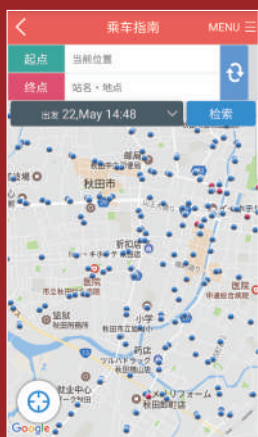

免费下载

欢迎来到秋田!

有用的信息满载!

活动信息

活动信息

将向您提供季节性的活动信息。
从日历上也可以轻松地查阅。
到活动会场的路线也介绍。

设施信息

设施信息

设施信息从区域, 类别, 关键字就能检索出来。
根据徒步·公交车路线向导功能也很方便。

观光路线导引

旅游路线指南

提供秋田之旅的推荐路线!
一日游的住宿和路线, 喜欢的路线, 你只要选择
当日的旅程就确定了。

推荐功能!

路线搜索

- ◎ 搜索利用公共交通到目的值为止的路线。
- ◎ 能够确认到目的地的时间和费用。
- ◎ 在地图上可以确认路线。
- ◎ GPS机能活用, 现在的位置搜索是很简单。
- ◎ 任何时间设定都能够搜索。
- ◎ 点击地图, 任意的地方到任何地方都能检索。

下载方法

App Store 或者 Google Play

Akita's NAVI

Search

读取QR码去下载网页

QR码去
For iPhone

QR码去
For Android

咨询处